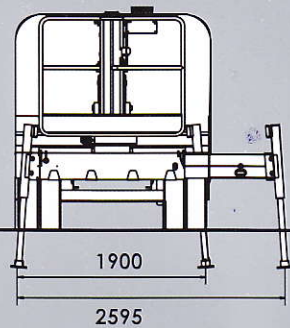

24,00 m

22,00 m

12,00 m

14,00 m

-5,00 m

200 kg

360°

1,4x0,7x1,1
1,8x0,7x1,1

ALUMINIUM

H + H

90°+90°

ELECTRONIC

3,5 T

DT24