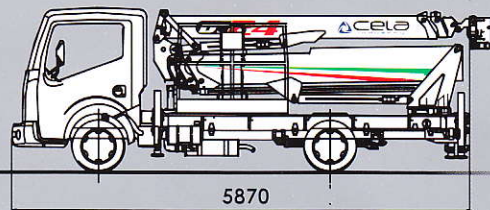

24,00 m

22,00 m

12,00 m

14,00 m

-5,00 m

200 kg

360°

1,4x0,7x1,1
1,8x0,7x1,1

ALUMINIUM

H + H

90°+90°

ELECTRONIC

3,5 T

DT24