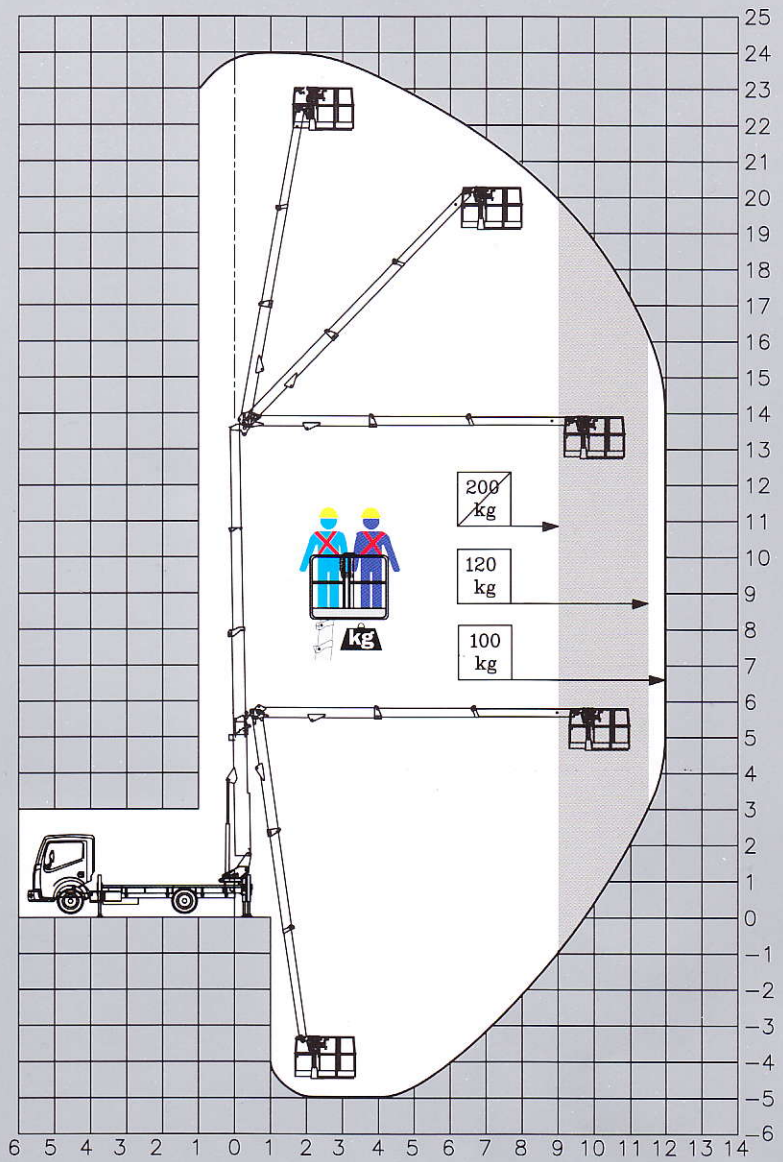

24,00 m

22,00 m

12,00 m

14,00 m

-5,00 m

200 kg

360°

1,4x0,7x1,1
1,8x0,7x1,1

ALUMINIUM

H + H

90°+90°

ELECTRONIC

3,5 T

DT24