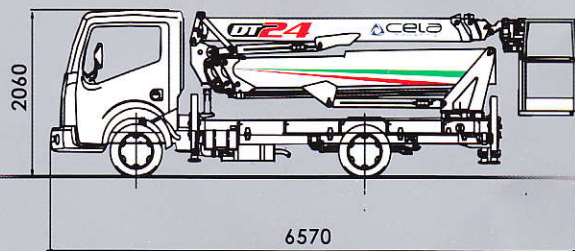

24,00 m

22,00 m

12,00 m

14,00 m

-5,00 m

200 kg

360°

1,4x0,7x1,1
1,8x0,7x1,1

ALUMINIUM

H + H

90°+90°

ELECTRONIC

3,5 T

DT24